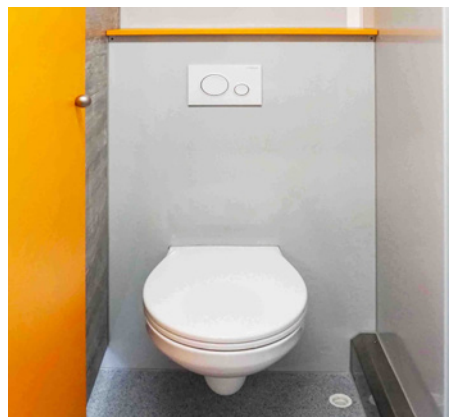

## UNSERE EINSATZMÖGLICHKEITEN

Unser **MY LOCUS Toiletentrailer First Class 4,60 m, 2-geteilt, mit Kugelkopfkupplung** eignet sich besonders für den Einsatz bei:

- Familienfeiern und Firmenevents
- Festivals und Konzerte
- kleinen Veranstaltungen

## AUSSTATTUNG

Unser **MY LOCUS Toiletentrailer First Class** ist wie folgt ausgestattet:

- Innendekor orange
- LED-Innenbeleuchtung
- Bevorratungshalter für Papierrollen

### Ausstattung Herren

- Außentür mit Klapptritt aus Edelstahl
- eine komplette WC-Kabine mit Toilettenbürste
- vier Urinalbecken
- ein Handwaschbecken mit Spiegel und Seifenspender
- ein Papierhandtuchspender
- Abfallbehälter, Heizlüfter 1 kW

### Ausstattung Damen

- Außentür mit Klapptritt aus Edelstahl
- drei komplette WC-Kabinen mit Toilettenbürsten
- ein Handwaschbecken mit Spiegel und Seifenspender
- ein Papierhandtuchspender
- Abfallbehälter, Heizlüfter 1 kW